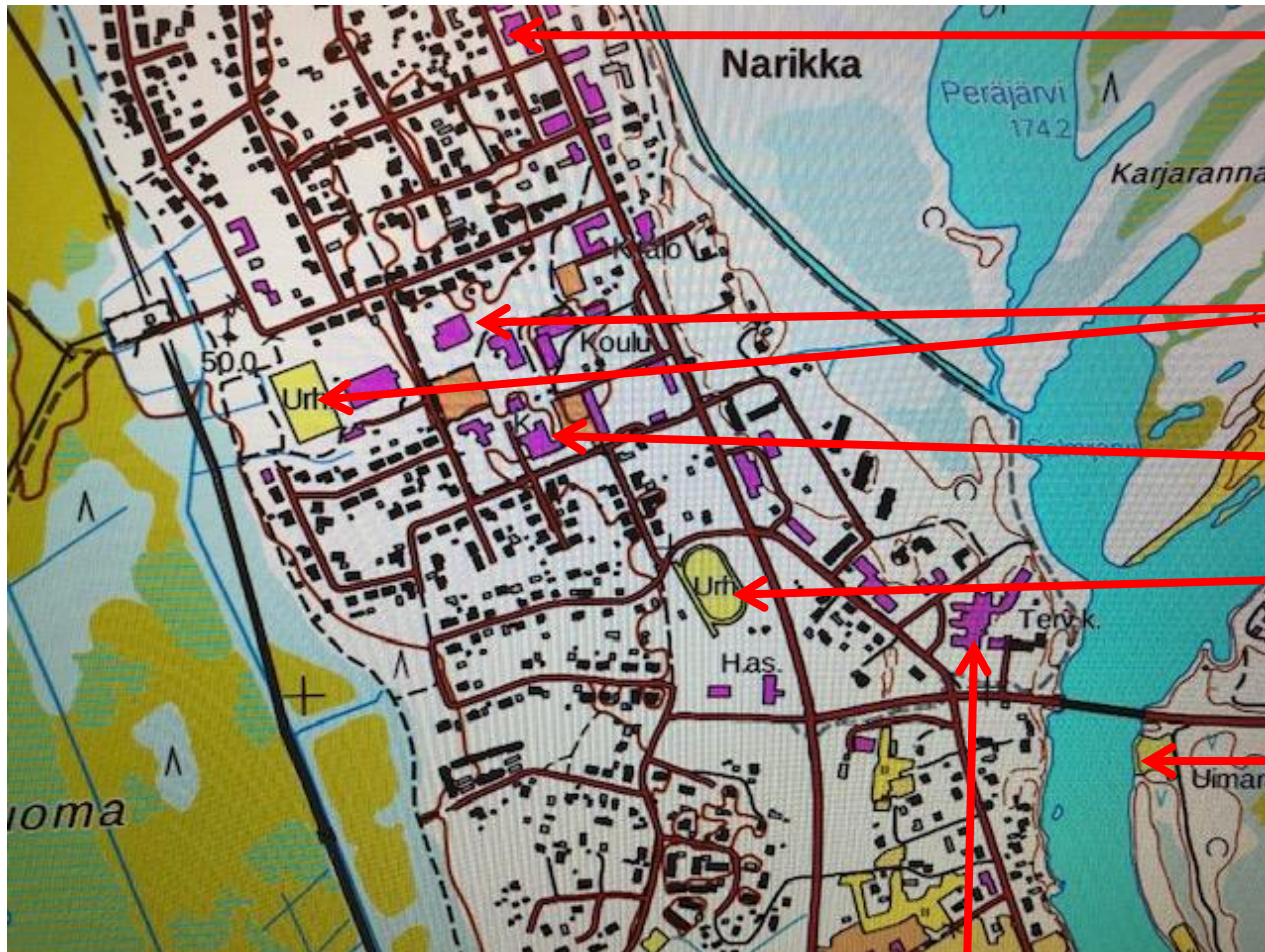

Kittilän leiri 2020

5-11.7.2020

Aluekuva

Ruokakaupat

Urheiluhalli,
jalkapallokenttä

Yläaste:ruokailu

Urheilukenttä,
majoitus

Uimaranta

Terveyskeskus

Majoittuminen

Kittilän urheilukentällä

Kittilän yläaste: Ruokailu, auditorio

Urheiluhalli:

1000m² sisätilaa, jaettavissa 3 osaan,
pysäköintialue käytettävissä koulutuksiin

Uimaranta, Ounasjoki